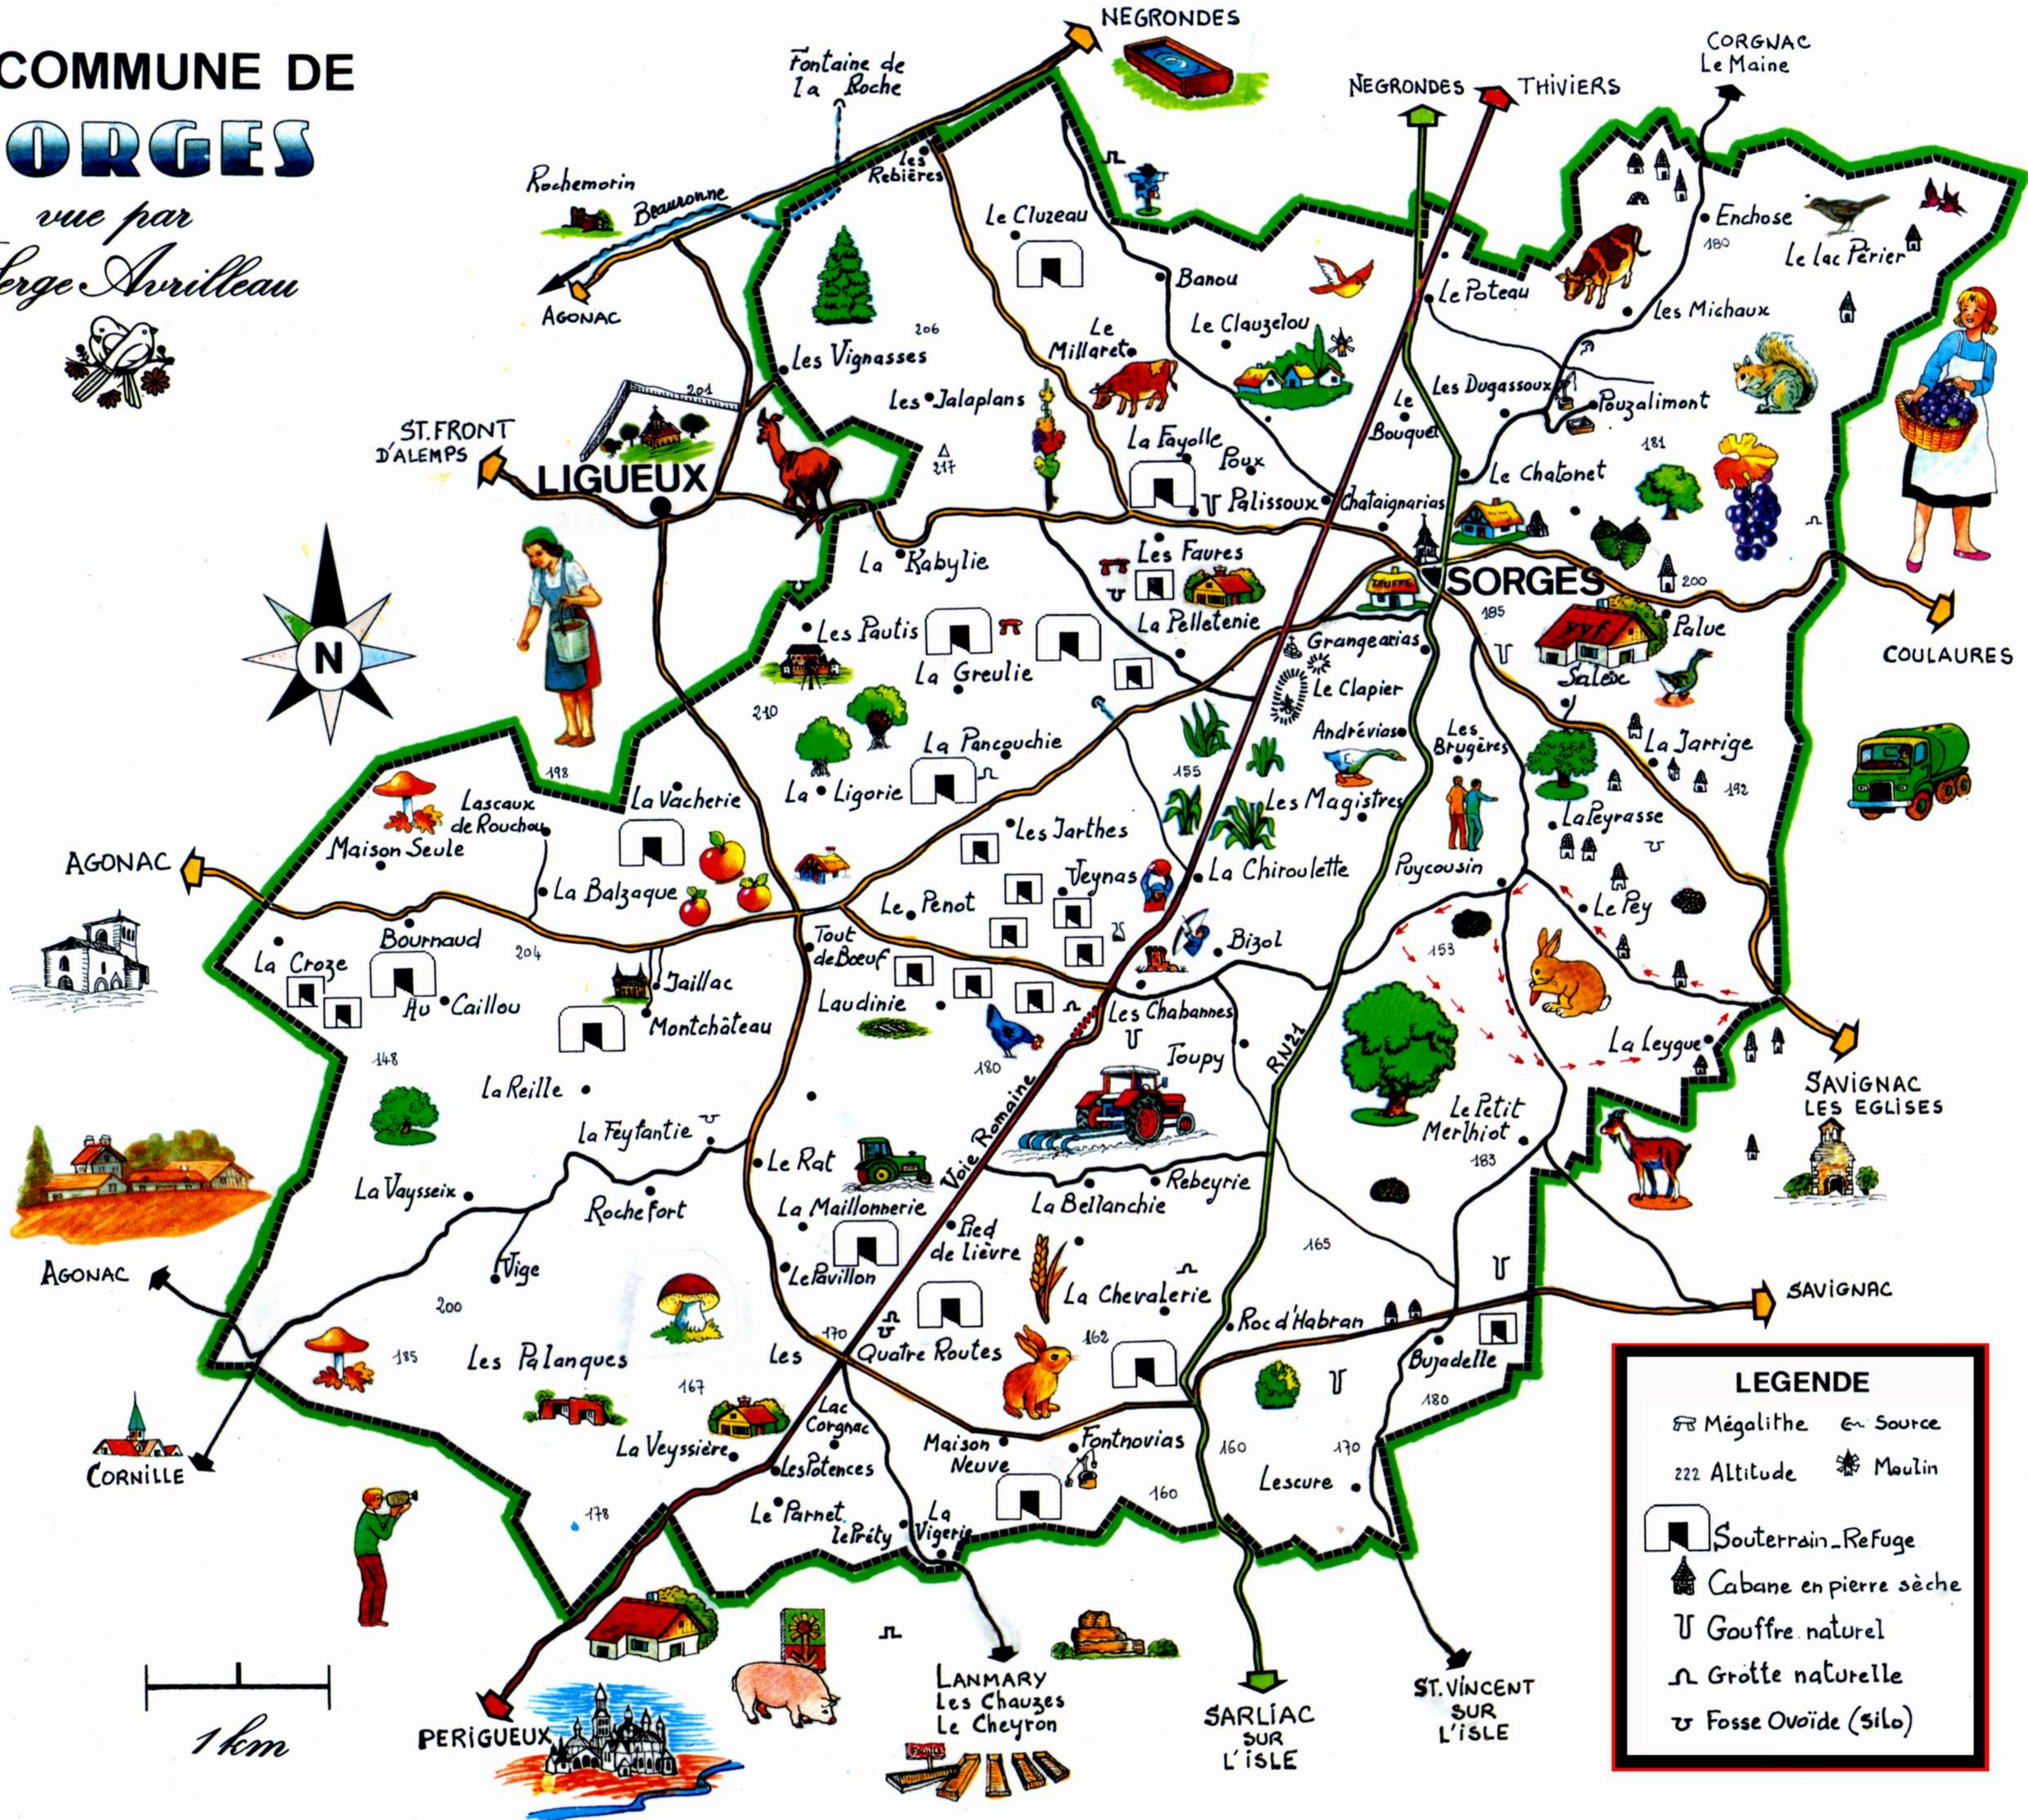

# LA COMMUNE DE SORGES

vue par Serge Aurilleau

**LEGENDE**

- Mégalithe
- Source
- 222 Altitude
- Moulin
- Souterrain-Refuge
- Cabane en pierre sèche
- Gouffre naturel
- Grotte naturelle
- Fosse Ovoïde (silo)